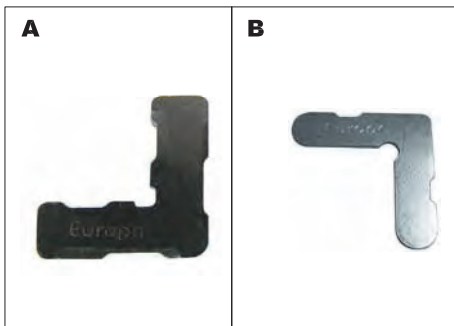

ΕΞΑΡΤΗΜΑΤΑ
ACCESSORIES

KS-7 ΓΩΝΙΑ ΣΥΝΔΕΣΕΩΣ ΦΥΛΛΟΥ
CORNER JOINT FOR GLASS SASH

KS-8 ΓΩΝΙΑ ΣΥΝΔΕΣΕΩΣ ΚΑΣΑΣ
CORNER JOINT FOR FRAME

A. KL-23 ΓΩΝΙΑ ΕΥΘΥΓΡΑΜΜΙΣΕΩΣ ΦΥΛΛΟΥ
ALIGNMENT SQUARE FOR SASH
B. 1951 ΓΩΝΙΑ ΕΥΘΥΓΡΑΜΜΙΣΕΩΣ ΑΡΜΟΚΑΛΥΠΤΡΟΥ
ALIGNMENT SQUARE FOR WALL JOINING PROFILE

KS-9 ΠΡΟΦΙΛ ΕΝΙΣΧΥΣΗΣ
SUPPORT PROFILE

KS-2 ΑΠΟΣΤΑΤΙΚΟ ΦΥΛΛΩΝ
SPACER FOR SASH

KS-1 ΑΠΟΣΤΑΤΙΚΟ ΓΑΝΤΖΩΝ
SPACER FOR HOOK

UK-132 ΚΑΤΩ ΒΑΣΗ ΕΛΑΤΗΡΙΟΥ
DOWN BASE OF SPRING

UK-166 ΣΥΝΔΕΣΜΟΣ ΦΥΛΛΟΥ ΕΛΑΤΗΡΙΟΥ
SASH-SPRING JOINT

AS-7761 ΛΑΒΗ (μαύρο, άσπρο, καφέ)
HANDLE (black, white, brown)

UK-150 ΣΥΡΤΗΣ (μαύρο, άσπρο, καφέ, ασημί)
LATCH (black, white, brown, silver)

AS-9400 ΚΛΕΙΣΤΡΟ ΦΥΛΛΟΥ (μαύρο, άσπρο, ασημί)
LOCK FOR SASH (black, white, silver)